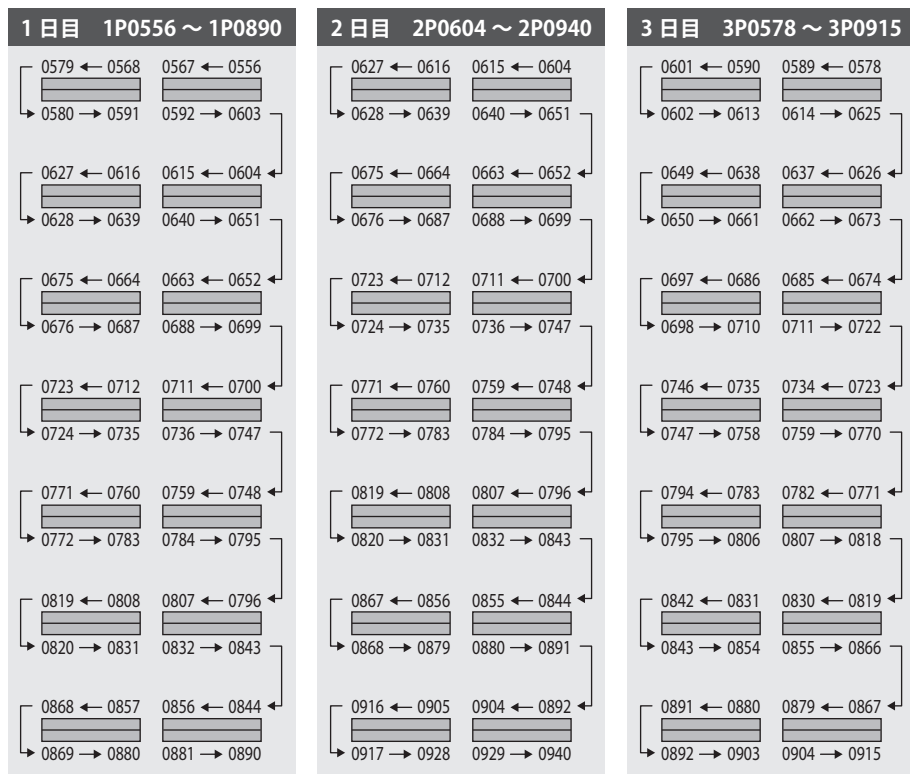

0260 → 0265

0598 ← 0590

0581 → 0589

0562 ← 0553

0544 → 0552

0525 ← 0517

0508 → 0516

0489 ← 0481

※個人のモバイルWi-Fiルーターを使用されると電波の干渉が発生し、インターネットの接続が難しくなります。
講演会場、ポスター・展示会場内では、モバイルWi-Fiルーターのスイッチを切ってください。

1日目 1P0556~1P0890

2日目 2P0604~2P0940

3日目 3P0578~3P0915

神戸国際展示場2号館1階(ポスター会場3) ポスター配置図

【ゲノムと遺伝情報、バイオテクノロジー、新領域、進化分野】

神戸国際展示場3号館1階 (ポスター会場4)

展示場内の無線LAN 利用可能エリア

◎ポスター・展示会場内

※場所によっては電波が微弱なところもあります。

※個人のモバイルWi-Fiルーターを使用されると電波の干渉が発生し、インターネットの接続が難しくなります。
講演会場、ポスター・展示会場内では、モバイルWi-Fiルーターのスイッチを切ってください。

神戸国際展示場3号館1階(ポスター会場4) ポスター配置図