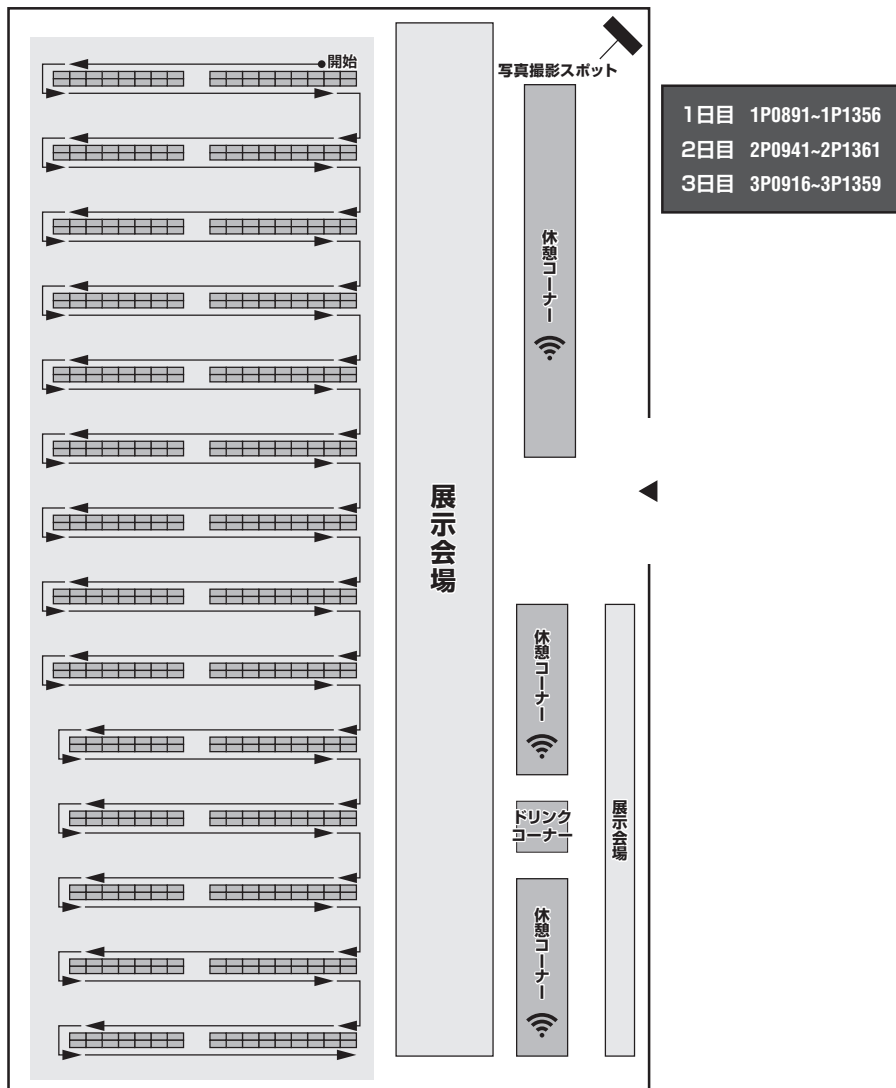

0311 ← 0303

0294 → 0302

0281 ← 0273

0264 → 0272

神戸国際展示場2号館1階(ポスター会場3)

展示場内の無線LAN 利用可能エリア

◎ポスター・展示会場内

※場所によっては電波が微弱なところもあります。

※個人のモバイルWi-Fiルーターを使用されると電波の干渉が発生し、インターネットの接続が難しくなります。
講演会場、ポスター・展示会場内では、モバイルWi-Fiルーターのスイッチを切ってください。

1日目 1P0556~1P0890

2日目 2P0604~2P0940

3日目 3P0578~3P0915

神戸国際展示場2号館1階(ポスター会場3) ポスター配置図

【ゲノムと遺伝情報、バイオテクノロジー、新領域、進化分野】

神戸国際展示場3号館1階 (ポスター会場4)

展示場内の無線LAN 利用可能エリア

◎ポスター・展示会場内

※場所によっては電波が微弱なところもあります。

※個人のモバイルWi-Fiルーターを使用されると電波の干渉が発生し、インターネットの接続が難しくなります。
講演会場、ポスター・展示会場内では、モバイルWi-Fiルーターのスイッチを切ってください。

神戸国際展示場3号館1階(ポスター会場4) ポスター配置図