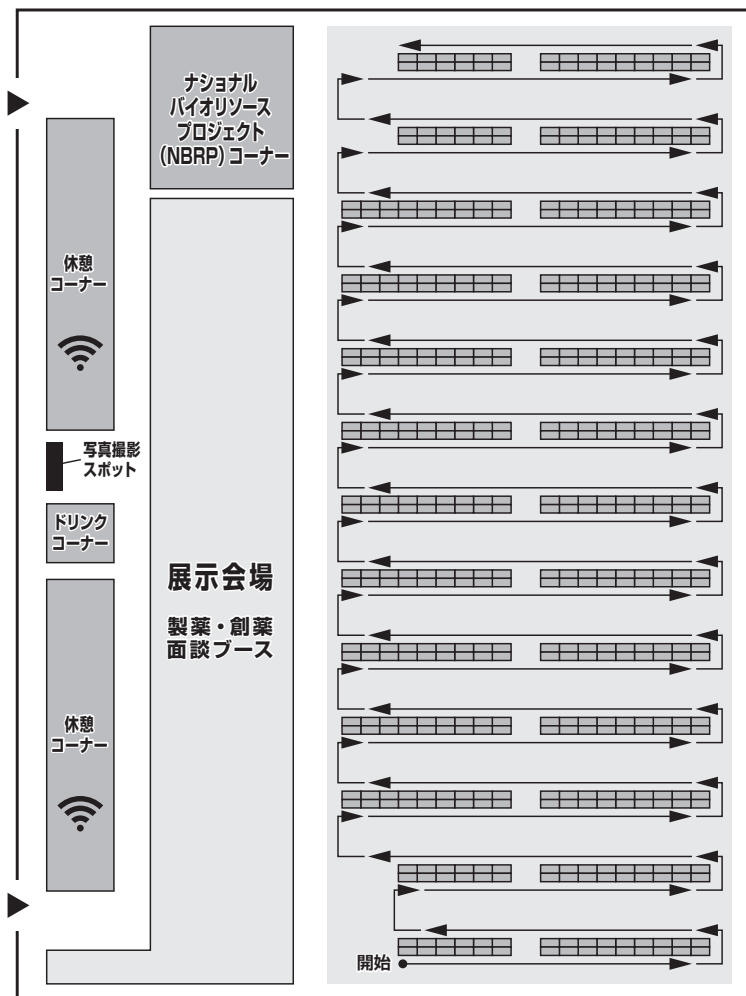

神戸国際展示場1号館1階(ポスター会場1)

展示場内の無線LAN 利用可能エリア

◎ポスター・展示会場内

※場所によっては電波が微弱なところもあります。
 ※個人のモバイルWi-Fiルーターを使用されると電波の干渉が発生し、インターネットの接続が難しくなります。
 講演会場、ポスター・展示会場内では、モバイルWi-Fiルーターのスイッチを切ってください。

1日目 1P0001~1P0259

2日目 2P0001~2P0259

3日目 3P0001~3P0257

神戸国際展示場1号館1階(ポスター会場1) ポスター配置図

【細胞の構造と機能、細胞応答分野】

神戸国際展示場1号館2階 (ポスター会場2)

展示場内の無線LAN 利用可能エリア

◎ポスター・展示会場内

※場所によっては電波が微弱なところもあります。

※個人のモバイルWi-Fiルーターを使用されると電波の干渉が発生し、インターネットの接続が難しくなります。

講演会場、ポスター・展示会場内では、モバイルWi-Fiルーターのスイッチを切ってください。

1日目 1P0260~1P0555

2日目 2P0260~2P0603

3日目 3P0258~3P0577

神戸国際展示場1号館2階(ポスター会場2) ポスター配置図

[糖質生物学・脂質生物学、タンパク質、酵素・レドックス・生体エネルギー、植物、農生物学、食品科学分野]

1 日目 1P0260 ~ 1P0555

Late-breaking Abstracts