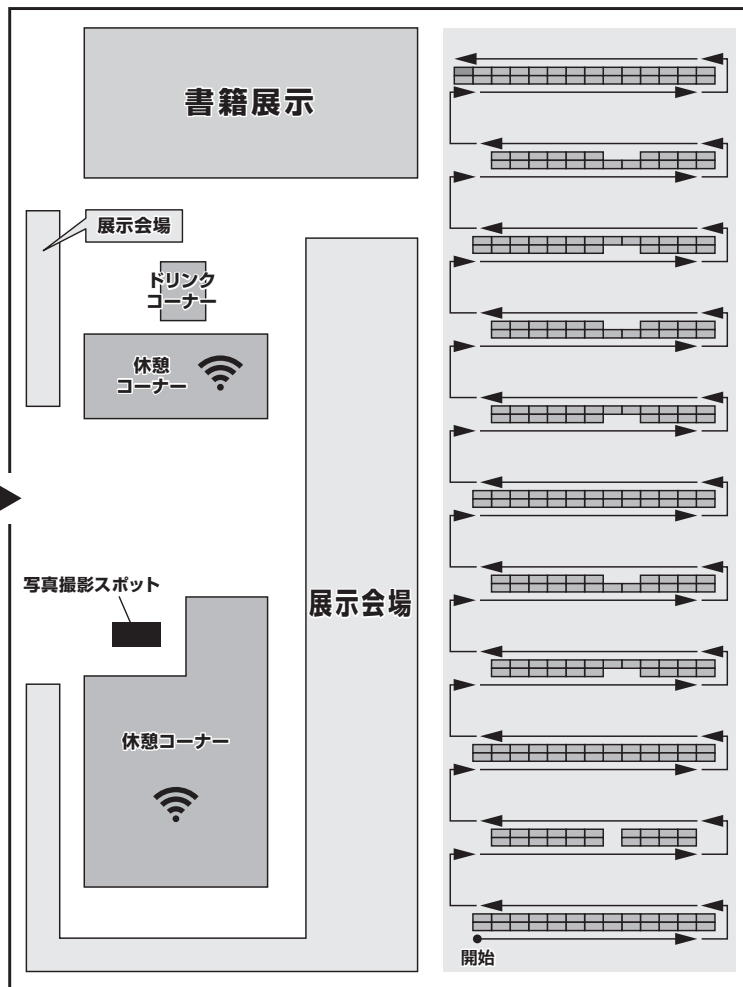

神戸国際展示場1号館1階(ポスター会場1)

展示場内の無線LAN 利用可能エリア

◎ポスター・展示会場内

※場所によっては電波が微弱なところもあります。
 ※個人のモバイルWi-Fiルーターを使用されると電波の干渉が発生し、インターネットの接続が難しくなります。
 講演会場、ポスター・展示会場内では、モバイルWi-Fiルーターのスイッチを切ってください。

1日目 1P0001~1P0259

2日目 2P0001~2P0259

3日目 3P0001~3P0257

神戸国際展示場1号館1階(ポスター会場1) ポスター配置図

【細胞の構造と機能、細胞応答分野】

神戸国際展示場1号館2階 (ポスター会場2)

展示場内の無線LAN 利用可能エリア

◎ポスター・展示会場内

※場所によっては電波が微弱なところもあります。

※個人のモバイルWi-Fiルーターを使用されると電波の干渉が発生し、インターネットの接続が難しくなります。

講演会場、ポスター・展示会場内では、モバイルWi-Fiルーターのスイッチを切ってください。

1日目 1P0260~1P0555

2日目 2P0260~2P0603

3日目 3P0258~3P0577

神戸国際展示場1号館2階(ポスター会場2) ポスター配置図

[糖質生物学・脂質生物学、タンパク質、酵素・レドックス・生体エネルギー、植物、農生物学、食品科学分野]

1 日目 1P0260 ~ 1P0555

Late-breaking Abstracts