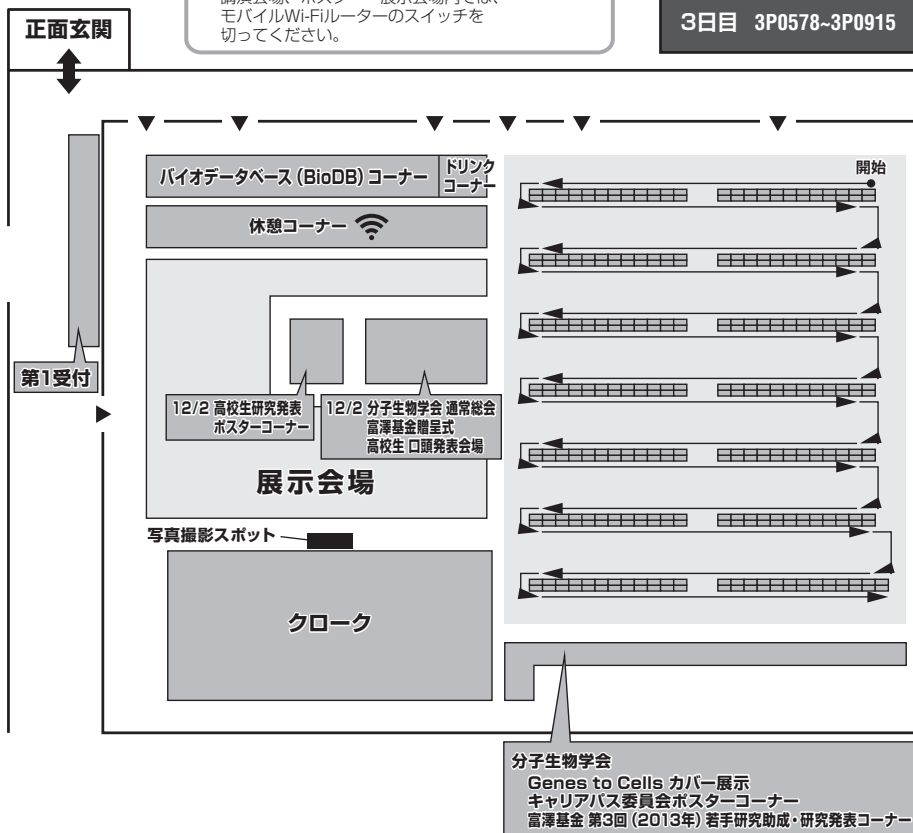

0311 ← 0303

0294 → 0302

0281 ← 0273

0264 → 0272

神戸国際展示場2号館1階(ポスター会場3)

展示場内の無線LAN 利用可能エリア

◎ポスター・展示会場内

※場所によっては電波が微弱なところもあります。

※個人のモバイルWi-Fiルーターを使用されると電波の干渉が発生し、インターネットの接続が難しくなります。
講演会場、ポスター・展示会場内では、モバイルWi-Fiルーターのスイッチを切ってください。

1日目 1P0556~1P0890

2日目 2P0604~2P0940

3日目 3P0578~3P0915

神戸国際展示場2号館1階(ポスター会場3) ポスター配置図

【ゲノムと遺伝情報、バイオテクノロジー、新領域、進化分野】

神戸国際展示場3号館1階 (ポスター会場4)

展示場内の無線LAN 利用可能エリア

◎ポスター・展示会場内

※場所によっては電波が微弱なところもあります。

※個人のモバイルWi-Fiルーターを使用されると電波の干渉が発生し、インターネットの接続が難しくなります。
講演会場、ポスター・展示会場内では、モバイルWi-Fiルーターのスイッチを切ってください。

神戸国際展示場3号館1階(ポスター会場4) ポスター配置図