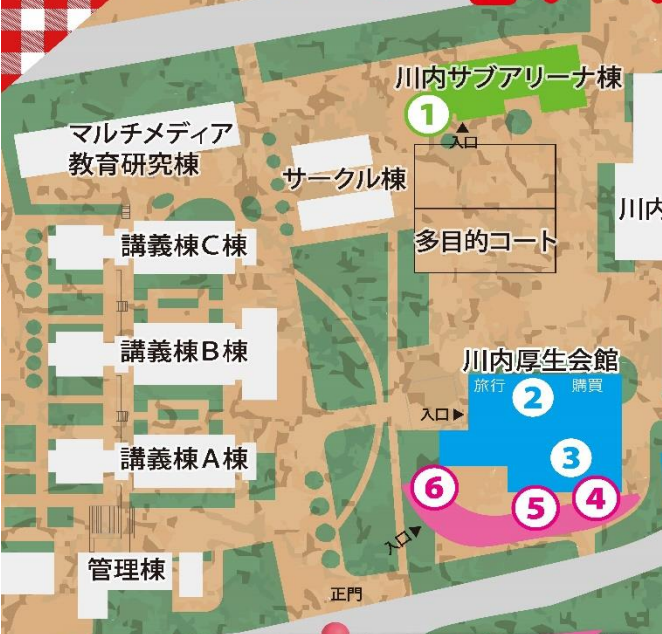

ゴハンMAP

① Bee ARENA Café ビーアリーナカフェ

営業時間

9/24 閉店
9/25 閉店
9/26 閉店
9/27 閉店

② 購買書籍店

営業時間

9/24 11:00-14:00
9/25 閉店
9/26 10:00-17:00
9/27 10:00-17:00

パン、おにぎり、弁当はもちろん、ドリンクやお菓子、記念グッズ等もあります。お気軽にお立ち寄りください。

④ キッチンテラス Couleur カレー・丼コーナー

営業時間

9/24 閉店
9/25 閉店
9/26 11:00-14:30
9/27 11:00-14:30

* サラダ類はショーケースからお取りください。
* カレー・丼はカウンターでご注文ください。

③ 川内の杜ダイニング

営業時間

9/24 11:00-14:30
9/25 閉店
9/26 11:00-14:30
9/27 11:00-14:30

お好きなおかずを組み合わせでお選びいただくタイプの食堂となります。

* ショーケースからお好きなおかずをお取りください。
* ライスもショーケースからお好きなサイズをお選びください。
* 汁物はカウンターでご注文ください。

⑤ キッチンテラス Couleur 麺コーナー

営業時間

9/24 閉店
9/25 閉店
9/26 閉店
9/27 閉店

⑥ bush clover café ブッシュクローバーカフェ

営業時間

9/24 閉店
9/25 閉店
9/26 閉店
9/27 閉店

ご利用時
の
お
願
い

*11時~13時の混雑時、席のご利用は食事のみとさせていただきます。
また相席のご協力をお願いします。荷物等で席取りはご遠慮ください。
*カウンターでスムーズにご注文いただくため、予めメニューボードでメニューをお決めください。
*スピーディーなお会計のため、会計前にお財布の準備をお願いします。
*食器は、それぞれの下膳口へお戻しください。

 東北大学生生活協同組合