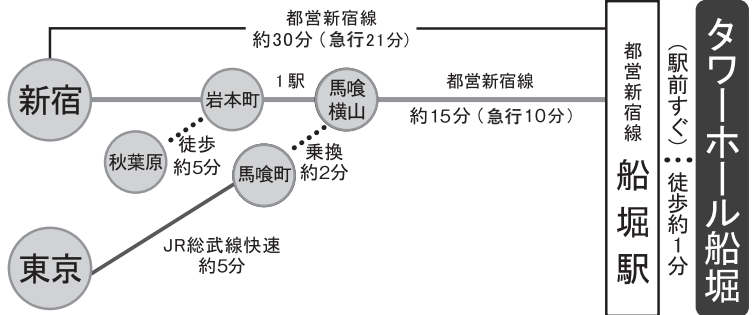

アクセス図

電車をご利用の場合

- ・新宿駅より「都営新宿線」にて本八幡方面へ約30分。船堀駅下車、徒歩約1分。
- ・東京駅より「JR総武線快速」馬喰町駅にて乗換。馬喰横山駅から「都営新宿線」で船堀駅下車、北口より徒歩約1分。

所要時間として表示している時間は、状況によって異なります。目安としてご覧ください。

空港からバスをご利用の場合

- ・羽田空港からリムジンバスにて「都営新宿線」一之江駅前下車、「都営新宿線」にて新宿方面へ1駅約2分。船堀駅下車、徒歩約1分。
- ・成田空港から京成バスにて「都営新宿線」一之江駅前下車、「都営新宿線」にて新宿方面へ1駅約2分。船堀駅下車、北口より徒歩約1分。

※所要時間として表示している時間は、状況によって異なります。目安としてご覧ください。
 ※都営新宿線の急行電車は岩本町駅、一之江駅では停車いたしません。