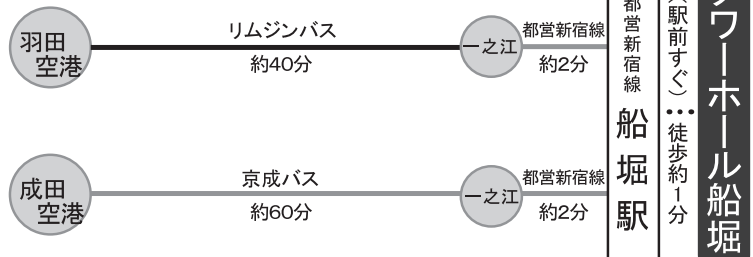

アクセス図

電車をご利用の場合

- ・新宿駅より「都営新宿線」にて本八幡方面へ約30分。船堀駅下車、徒歩約1分。
- ・東京駅より「JR総武線快速」馬喰町駅にて乗換。馬喰横山駅から「都営新宿線」で船堀駅下車、北口より徒歩約1分。

所要時間として表示している時間は、状況によって異なります。目安としてご覧ください。

空港からバスをご利用の場合

- ・羽田空港からリムジンバスにて「都営新宿線」一之江駅前下車、「都営新宿線」にて新宿方面へ1駅約2分。船堀駅下車、徒歩約1分。
- ・成田空港から京成バスにて「都営新宿線」一之江駅前下車、「都営新宿線」にて新宿方面へ1駅約2分。船堀駅下車、北口より徒歩約1分。

※所要時間として表示している時間は、状況によって異なります。目安としてご覧ください。
 ※都営新宿線の急行電車は岩本町駅、一之江駅では停車いたしません。