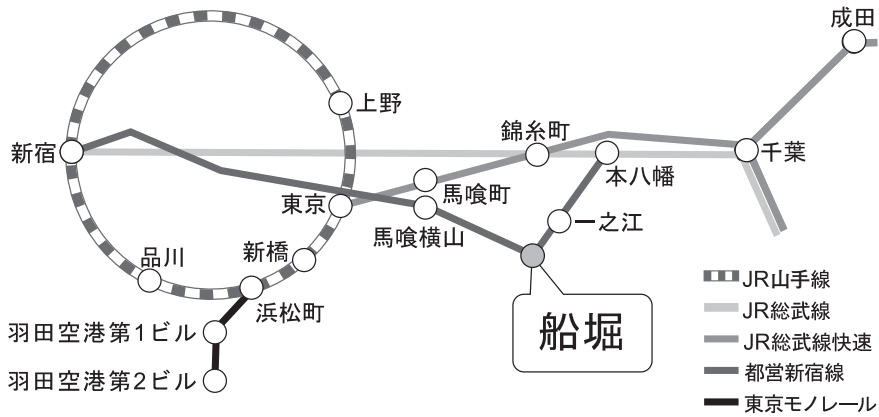

アクセス図

電車をご利用の場合

- ・新宿駅より「都営新宿線」にて本八幡方面へ約30分。船堀駅下車、徒歩約1分。
- ・東京駅より「JR総武線快速」馬喰町駅にて乗換。馬喰横山駅から「都営新宿線」で船堀駅下車、北口より徒歩約1分。

所要時間として表示している時間は、状況によって異なります。目安としてご覧ください。

空港からバスをご利用の場合

- ・羽田空港からリムジンバスにて「都営新宿線」一之江駅前下車、「都営新宿線」にて新宿方面へ1駅約2分。船堀駅下車、徒歩約1分。
- ・成田空港から京成バスにて「都営新宿線」一之江駅前下車、「都営新宿線」にて新宿方面へ1駅約2分。船堀駅下車、北口より徒歩約1分。

※所要時間として表示している時間は、状況によって異なります。目安としてご覧ください。
 ※都営新宿線の急行電車は岩本町駅、一之江駅では停車いたしません。