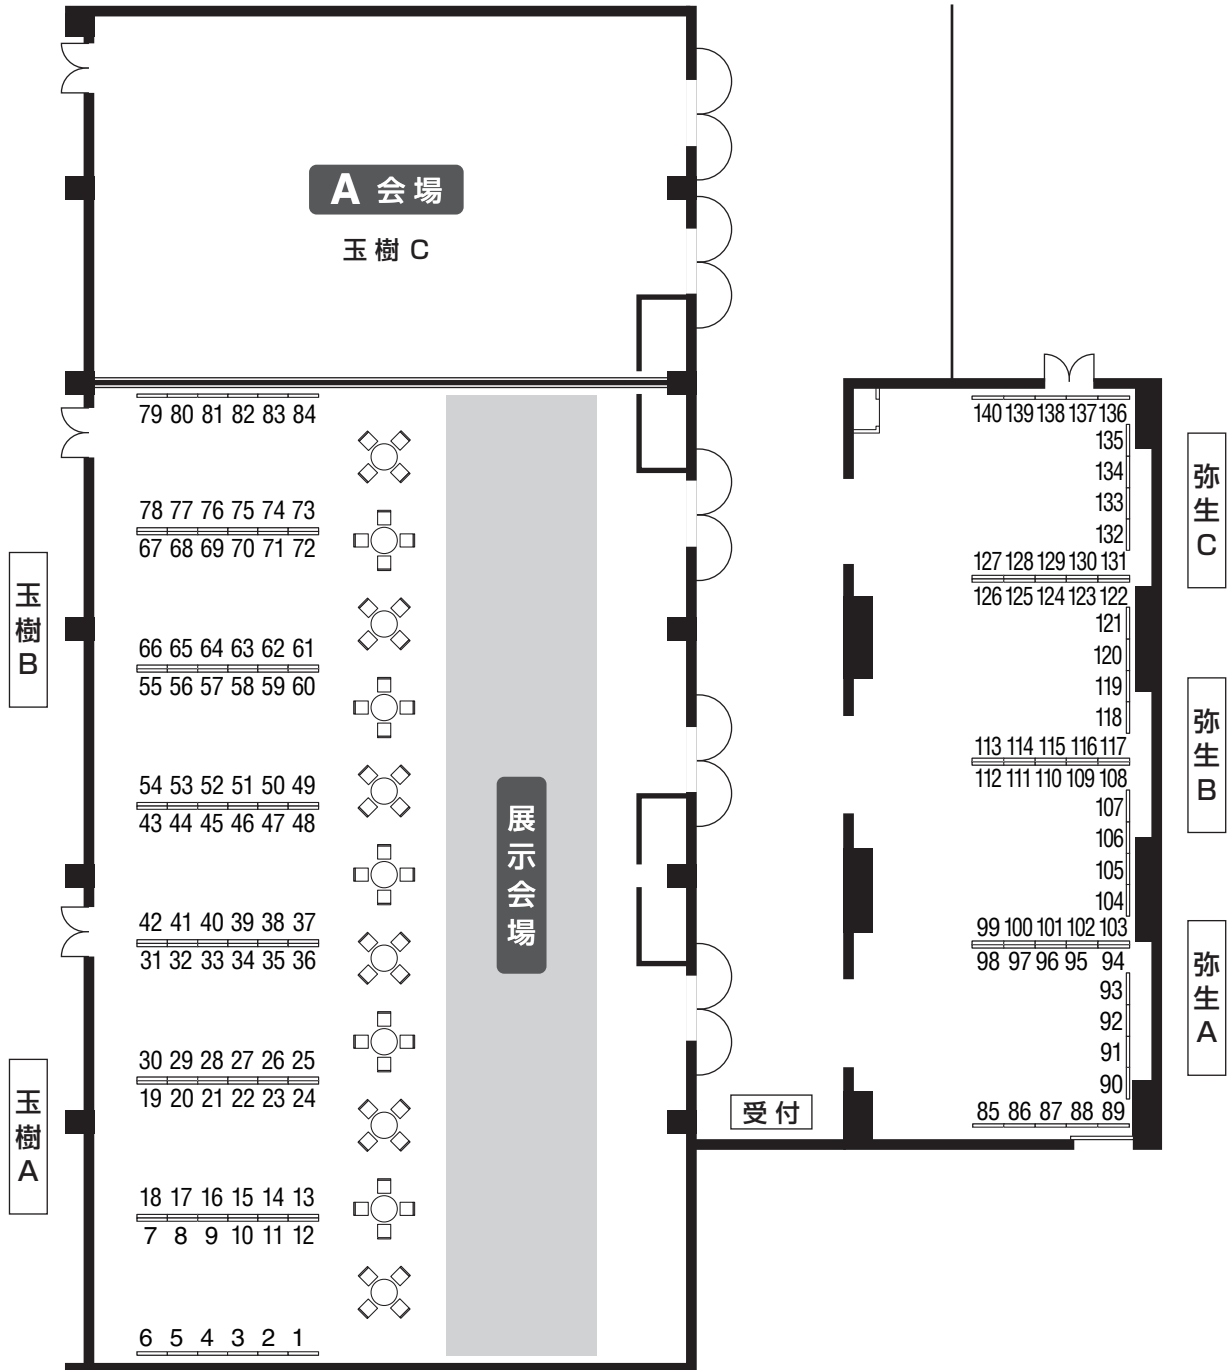

会場案内図

D～F会場へは、エレベーターをご利用ください。

ポスター会場図

●展示会場でコーヒーサービスを行っております。