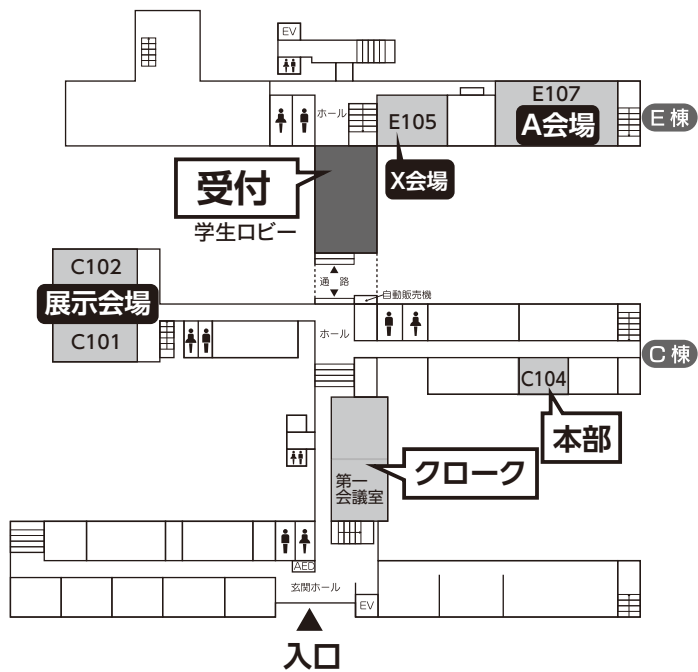

熊本大学 黒髪北地区マップ

全学教育棟 1F		2F	3F	4F
受付 (学生ロビー)	クローク (第一会議室)	B~F 会場 (B201 B202 E201 E203 E205)	G~I 会場 (C301 E303 E305)	J 会場 (C401)
本部 (C104)	A 会場 (E107)	PA~PE 会場 (C201 C202 D201 D202 D203)	PF~PH 会場 (D301 D302 D303)	
展示会場 (C101 C102)	X 会場 (E105)	参加者休憩室 (C209 C210)	Y 会場 (C311)	
			参加者休憩室 (C304 C305)	

全学教育棟

1F

2F

3F

4F

文法学部

ポスター会場