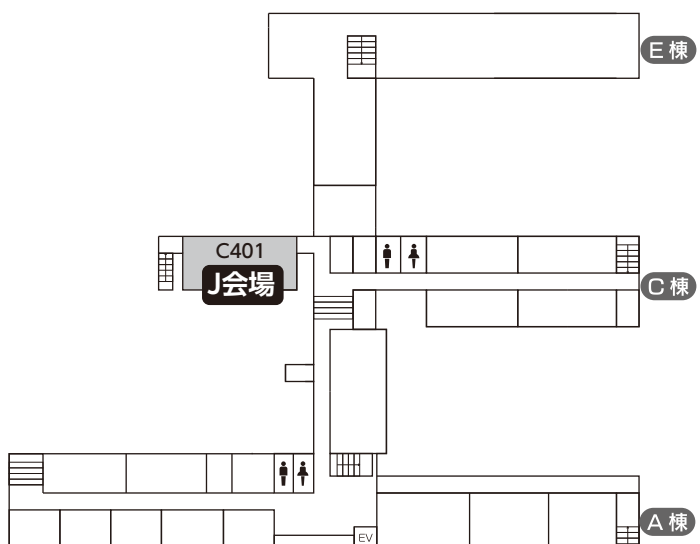

熊本大学 黒髪北地区マップ

全学教育棟 1F		2F	3F	4F
受付 (学生ロビー)	クローク (第一会議室)	B~F 会場 (B201 B202 E201 E203 E205)	G~I 会場 (C301 E303 E305)	J 会場 (C401)
本部 (C104)	A 会場 (E107)	PA~PE 会場 (C201 C202 D201 D202 D203)	PF~PH 会場 (D301 D302 D303)	
展示会場 (C101 C102)	X 会場 (E105)	参加者休憩室 (C209 C210)	Y 会場 (C311)	
			参加者休憩室 (C304 C305)	

全学教育棟

1F

2F

3F

4F

文法学部

ポスター会場