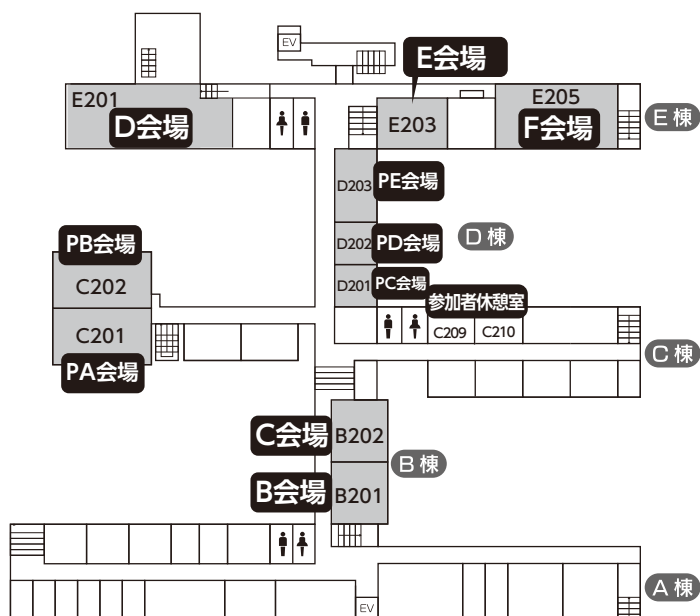

# 熊本大学 黒髪北地区マップ

全学教育棟 1F		2F	3F	4F
受付 (学生ロビー)	クローク (第一会議室)	B~F 会場 (B201 B202 E201 E203 E205)	G~I 会場 (C301 E303 E305)	J 会場 (C401)
本部 (C104)	A 会場 (E107)	PA~PE 会場 (C201 C202 D201 D202 D203)	PF~PH 会場 (D301 D302 D303)	
展示会場 (C101 C102)	X 会場 (E105)	参加者休憩室 (C209 C210)	Y 会場 (C311)	
			参加者休憩室 (C304 C305)	

# 全学教育棟

1F

2F

3F

4F

# ポスター会場