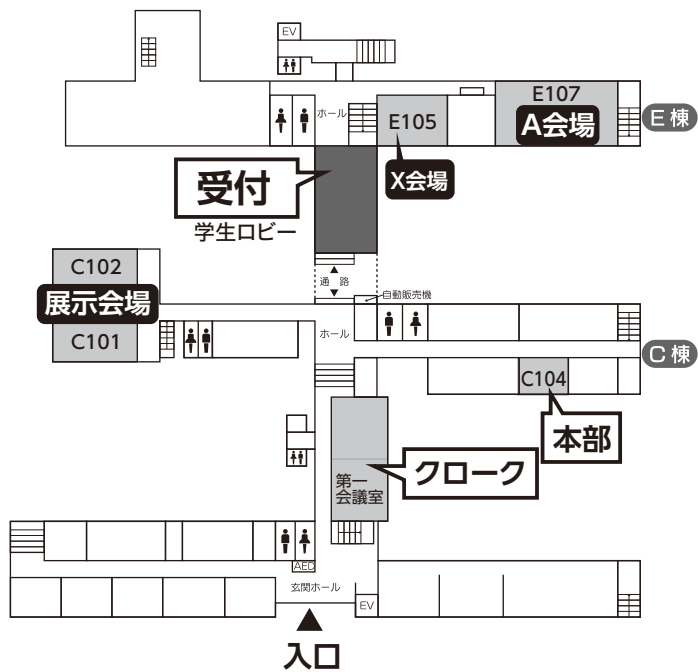

# 熊本大学 黒髪北地区マップ

全学教育棟 1F		2F	3F	4F
受付 (学生ロビー)	クローク (第一会議室)	B~F 会場 (B201 B202 E201 E203 E205)	G~I 会場 (C301 E303 E305)	J 会場 (C401)
本部 (C104)	A 会場 (E107)	PA~PE 会場 (C201 C202 D201 D202 D203)	PF~PH 会場 (D301 D302 D303)	
展示会場 (C101 C102)	X 会場 (E105)	参加者休憩室 (C209 C210)	Y 会場 (C311)	
			参加者休憩室 (C304 C305)	

# 全学教育棟

1F

2F

3F

4F

# ポスター会場