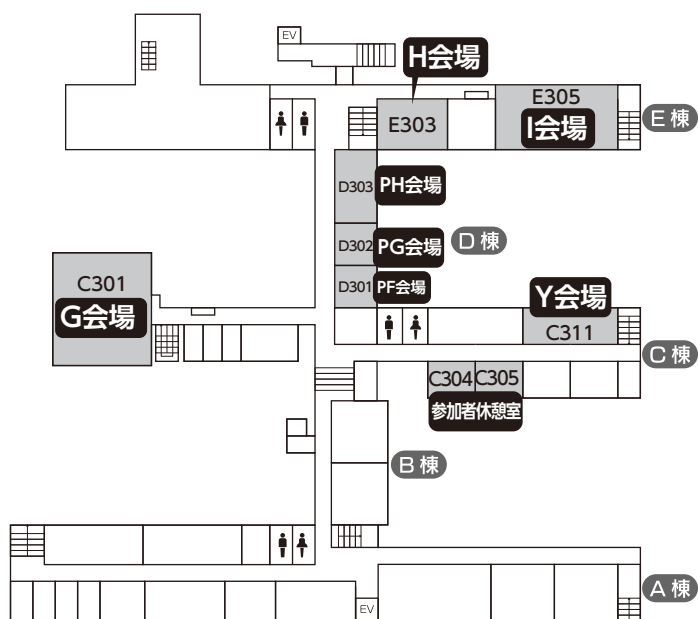

熊本大学 黒髪北地区マップ

全学教育棟 1F		2F	3F	4F
受付 (学生ロビー)	クローク (第一会議室)	B~F 会場 (B201 B202 E201 E203 E205)	G~I 会場 (C301 E303 E305)	J 会場 (C401)
本部 (C104)	A 会場 (E107)	PA~PE 会場 (C201 C202 D201 D202 D203)	PF~PH 会場 (D301 D302 D303)	
展示会場 (C101 C102)	X 会場 (E105)	参加者休憩室 (C209 C210)	Y 会場 (C311)	
			参加者休憩室 (C304 C305)	

全学教育棟

1F

2F

3F

4F

文法学部

ポスター会場