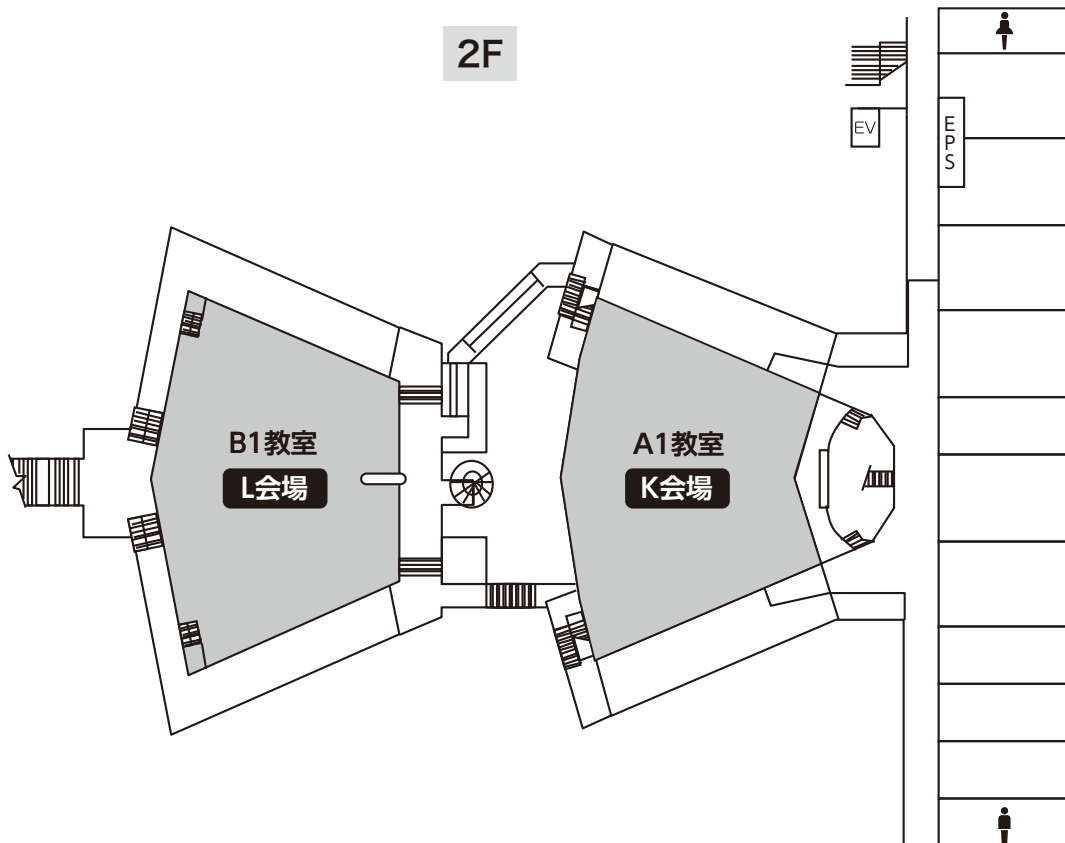

熊本大学 黒髪北地区マップ

全学教育棟 1F		2F	3F	4F
受付 (学生ロビー)	クローク (第一会議室)	B~F 会場 (B201 B202 E201 E203 E205)	G~I 会場 (C301 E303 E305)	J 会場 (C401)
本部 (C104)	A 会場 (E107)	PA~PE 会場 (C201 C202 D201 D202 D203)	PF~PH 会場 (D301 D302 D303)	
展示会場 (C101 C102)	X 会場 (E105)	参加者休憩室 (C209 C210)	Y 会場 (C311)	
			参加者休憩室 (C304 C305)	

全学教育棟

1F

2F

3F

4F

文法学部

ポスター会場