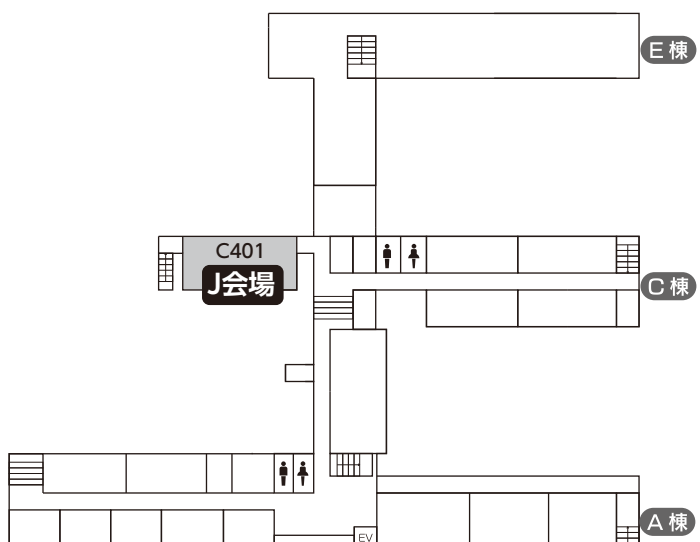

# 熊本大学 黒髪北地区マップ

全学教育棟 1F		2F	3F	4F
受付 (学生ロビー)	クローク (第一会議室)	B~F 会場 (B201 B202 E201 E203 E205)	G~I 会場 (C301 E303 E305)	J 会場 (C401)
本部 (C104)	A 会場 (E107)	PA~PE 会場 (C201 C202 D201 D202 D203)	PF~PH 会場 (D301 D302 D303)	
展示会場 (C101 C102)	X 会場 (E105)	参加者休憩室 (C209 C210)	Y 会場 (C311)	
			参加者休憩室 (C304 C305)	

# 全学教育棟

1F

2F

3F

4F