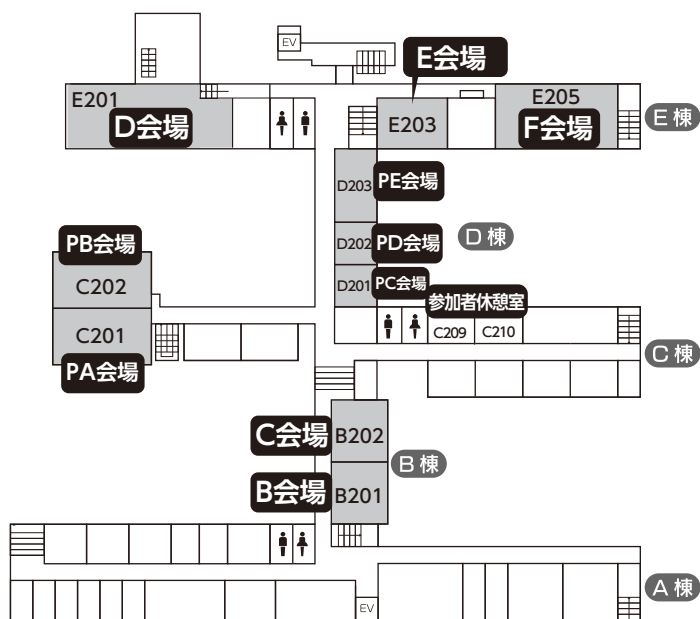

熊本大学 黒髪北地区マップ

全学教育棟 1F		2F	3F	4F
受付 (学生ロビー)	クローク (第一会議室)	B~F 会場 (B201 B202 E201 E203 E205)	G~I 会場 (C301 E303 E305)	J 会場 (C401)
本部 (C104)	A 会場 (E107)	PA~PE 会場 (C201 C202 D201 D202 D203)	PF~PH 会場 (D301 D302 D303)	
展示会場 (C101 C102)	X 会場 (E105)	参加者休憩室 (C209 C210)	Y 会場 (C311)	
			参加者休憩室 (C304 C305)	

全学教育棟

1F

2F

3F

4F

文法学部

ポスター会場