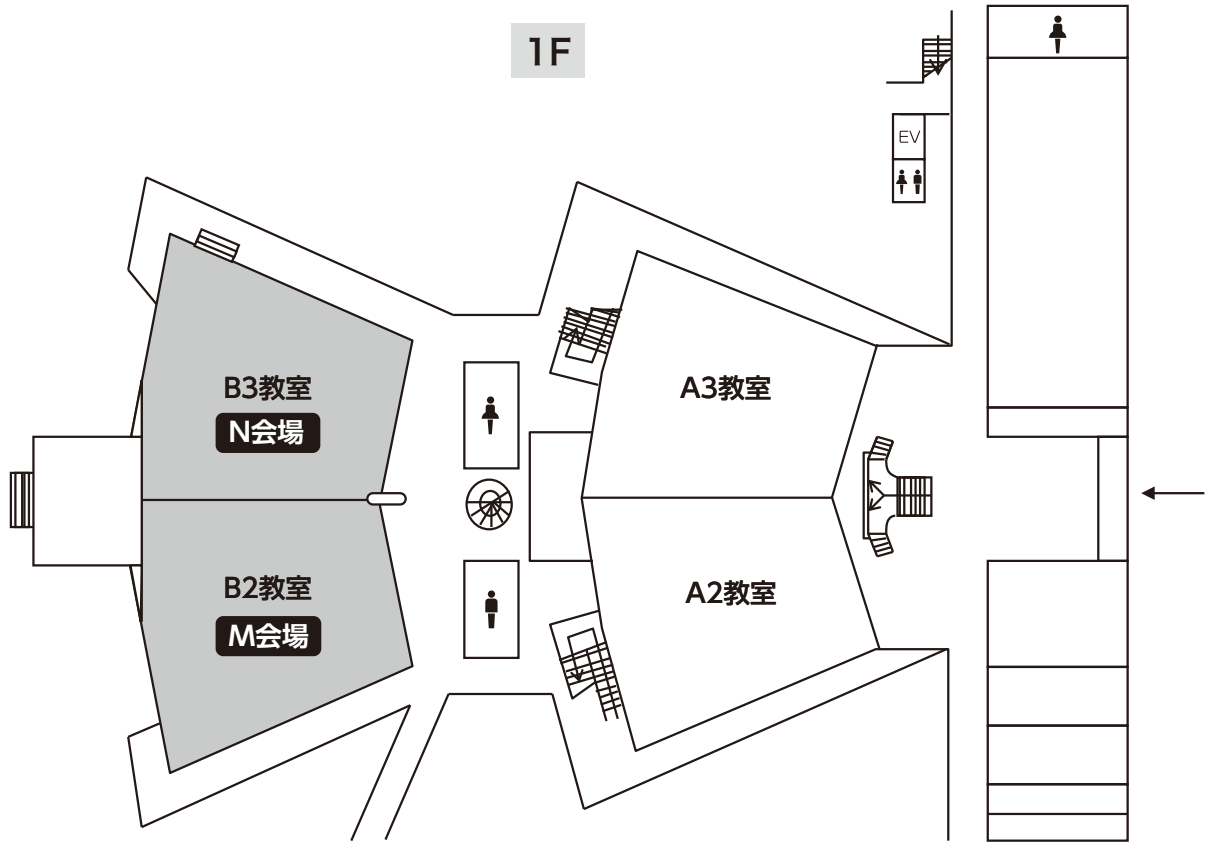

熊本大学 黒髪北地区マップ

全学教育棟 1F		2F	3F	4F
受付 (学生ロビー)	クローク (第一会議室)	B~F 会場 (B201 B202 E201 E203 E205)	G~I 会場 (C301 E303 E305)	J 会場 (C401)
本部 (C104)	A 会場 (E107)	PA~PE 会場 (C201 C202 D201 D202 D203)	PF~PH 会場 (D301 D302 D303)	
展示会場 (C101 C102)	X 会場 (E105)	参加者休憩室 (C209 C210)	Y 会場 (C311)	
			参加者休憩室 (C304 C305)	

全学教育棟

1F

2F

3F

4F

文法学部

ポスター会場