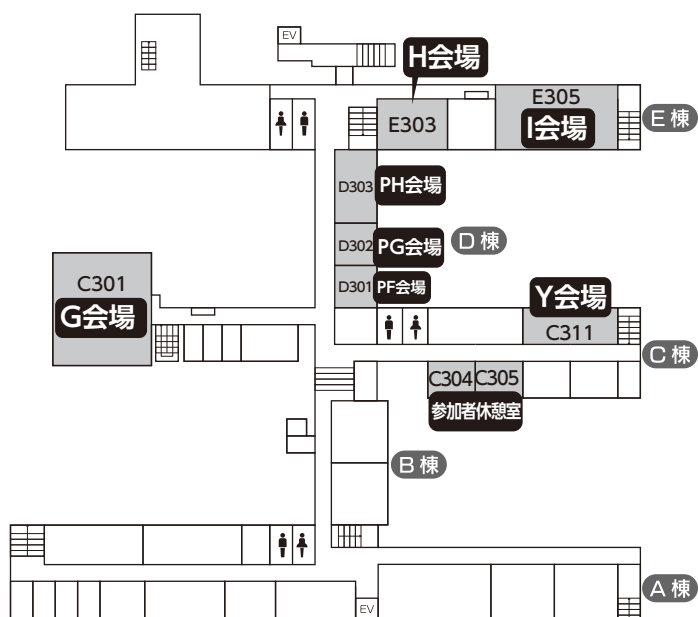

# 熊本大学 黒髪北地区マップ

全学教育棟 1F		2F	3F	4F
受付 (学生ロビー)	クローク (第一会議室)	B~F 会場 (B201 B202 E201 E203 E205)	G~I 会場 (C301 E303 E305)	J 会場 (C401)
本部 (C104)	A 会場 (E107)	PA~PE 会場 (C201 C202 D201 D202 D203)	PF~PH 会場 (D301 D302 D303)	
展示会場 (C101 C102)	X 会場 (E105)	参加者休憩室 (C209 C210)	Y 会場 (C311)	
			参加者休憩室 (C304 C305)	

# 全学教育棟

1F

2F

3F

4F

# ポスター会場