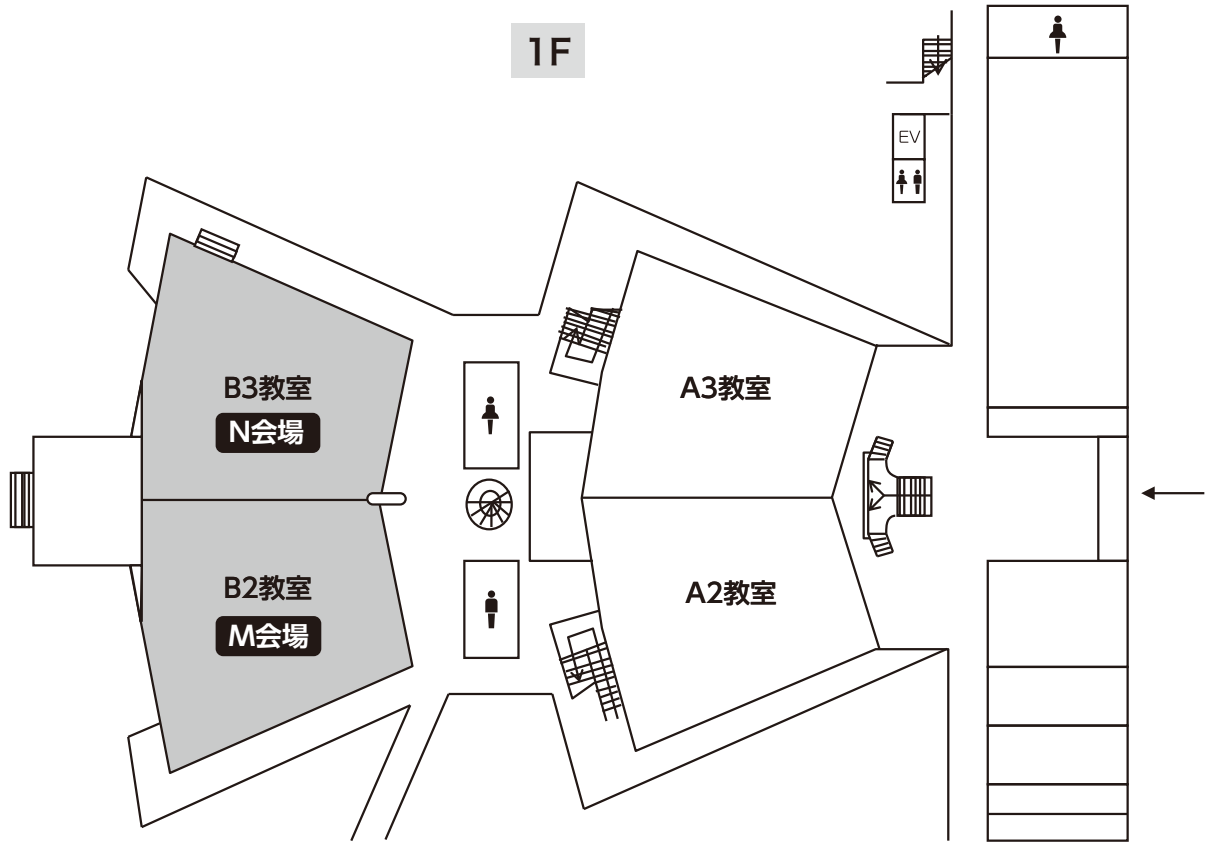

# 熊本大学 黒髪北地区マップ

全学教育棟 1F		2F	3F	4F
受付 (学生ロビー)	クローク (第一会議室)	B~F 会場 (B201 B202 E201 E203 E205)	G~I 会場 (C301 E303 E305)	J 会場 (C401)
本部 (C104)	A 会場 (E107)	PA~PE 会場 (C201 C202 D201 D202 D203)	PF~PH 会場 (D301 D302 D303)	
展示会場 (C101 C102)	X 会場 (E105)	参加者休憩室 (C209 C210)	Y 会場 (C311)	
			参加者休憩室 (C304 C305)	

# 全学教育棟

1F

2F

3F

4F

# ポスター会場