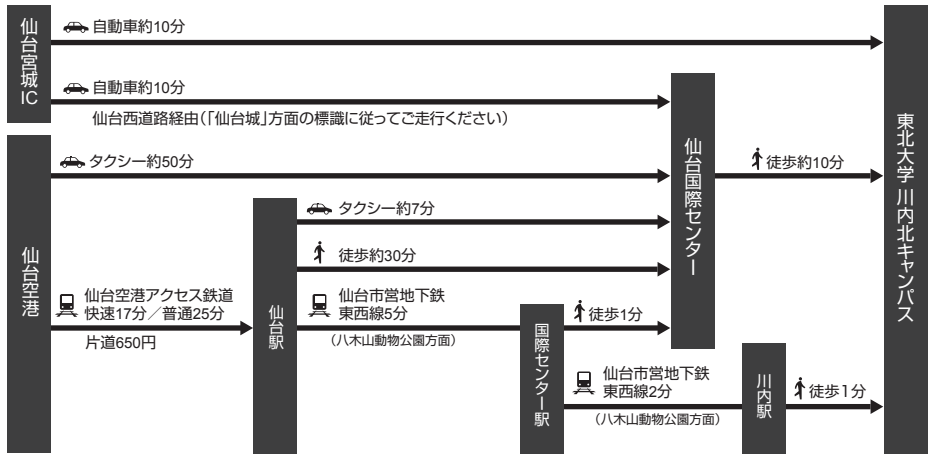

# 交通および会場のご案内

## 交通のご案内

### るーぶる仙台・地下鉄共通一日乗車券

るーぶる仙台・地下鉄共通一日乗車券を第1受付にて販売いたします。

一日乗車券には、該当施設の飲食料や入館料が割引になる等の特典もございます。

詳しくは、るーぶる仙台のホームページをご覧ください。URL：<http://www.sentabi.jp/loople/about/#fare>

料金：900円

## 会場周辺図