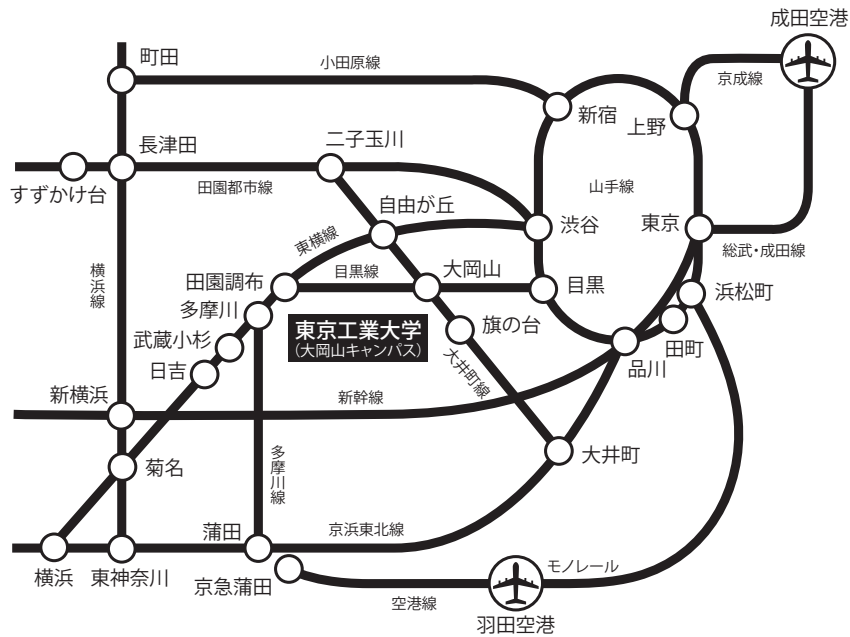

会場のご案内

会場へのアクセス

■大岡山キャンパス 東急大井町線・目黒線 大岡山駅正面口より正門まで徒歩1分

キャンパスマップ

■構内図